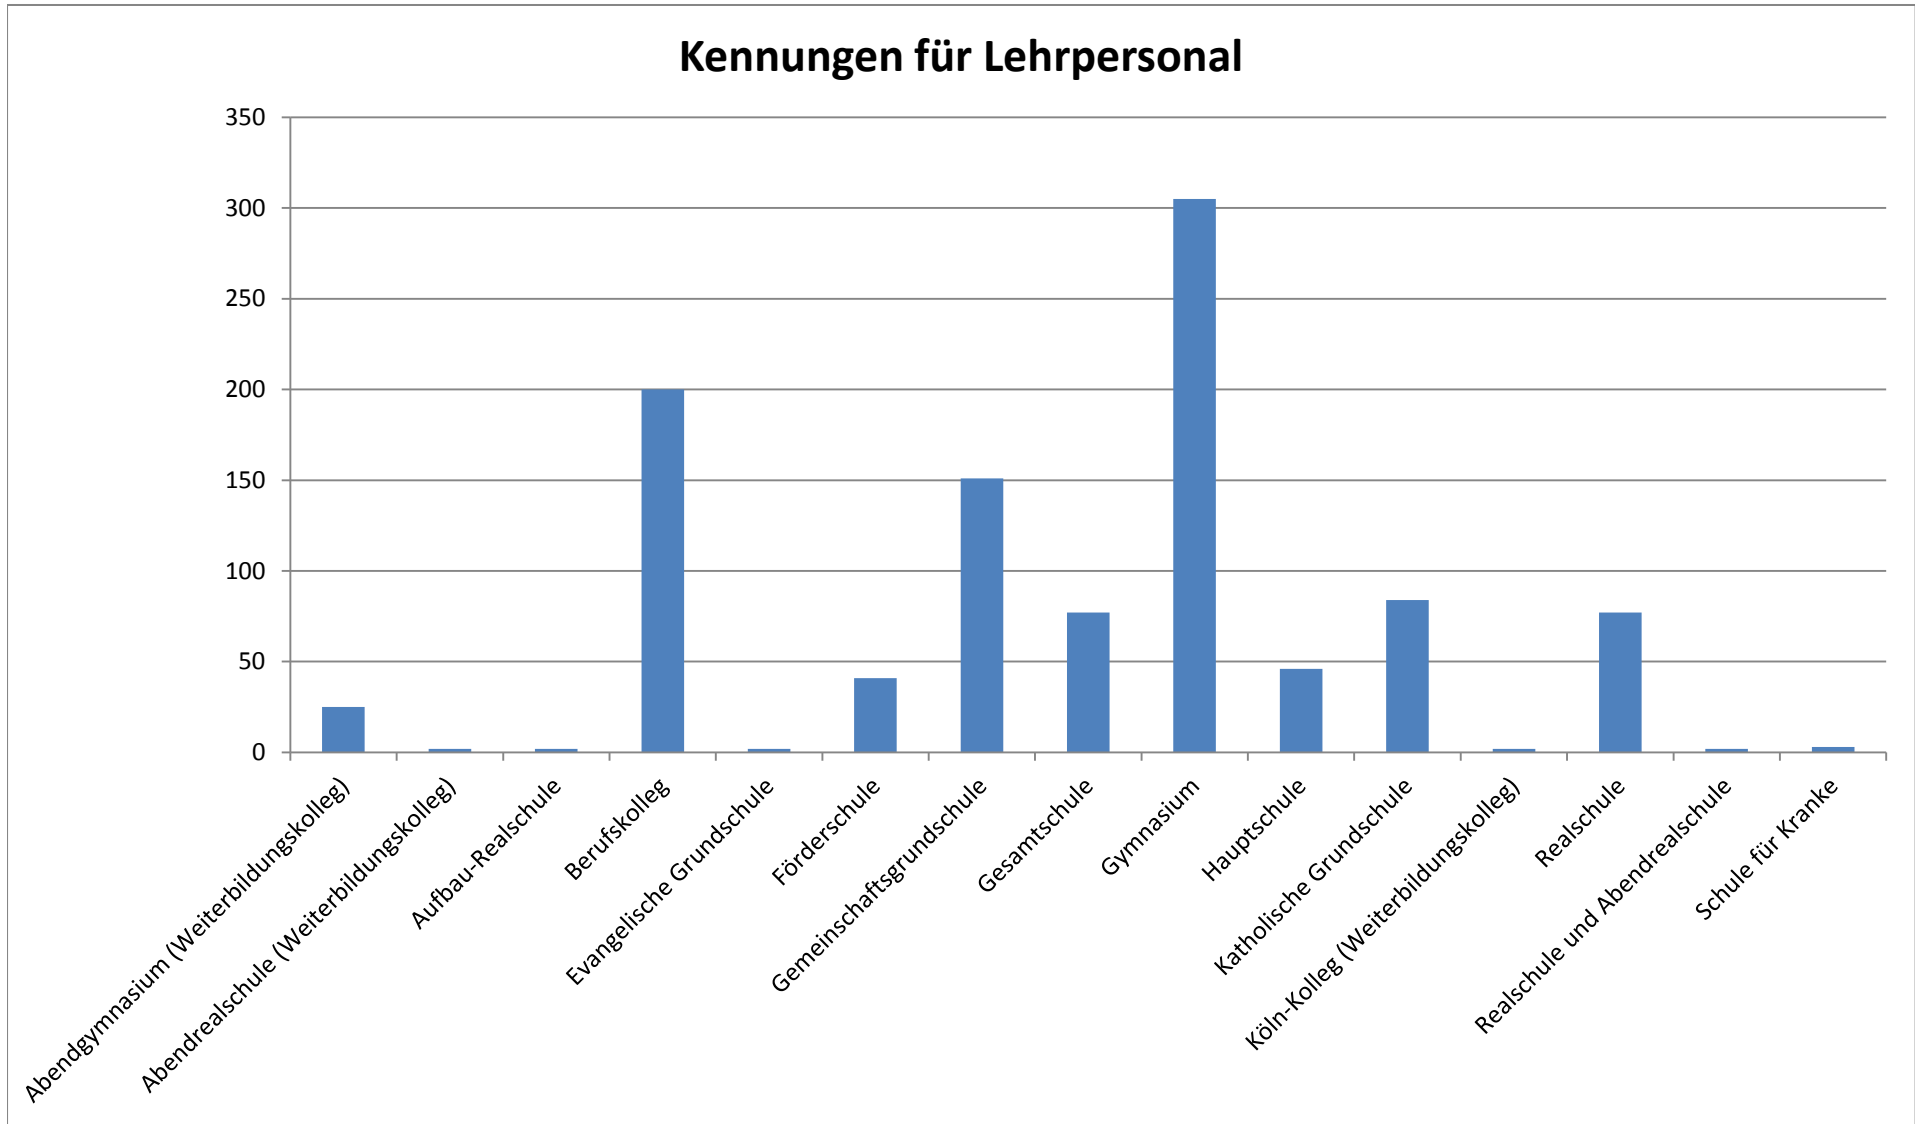

Kennungen für Lehrpersonal

Schulform	Anzahl der Kennungen
Abendgymnasium (Weiterbildungskolleg)	25
Abendrealschule (Weiterbildungskolleg)	2
Aufbau-Realschule	2
Berufskolleg	200
Evangelische Grundschule	2
Förderschule	41
Gemeinschaftsgrundschule	151
Gesamtschule	77
Gymnasium	305
Hauptschule	46
Katholische Grundschule	84
Köln-Kolleg (Weiterbildungskolleg)	2
Realschule	77
Realschule und Abendrealschule	2
Schule für Kranke	3
Gesamtergebnis	1019